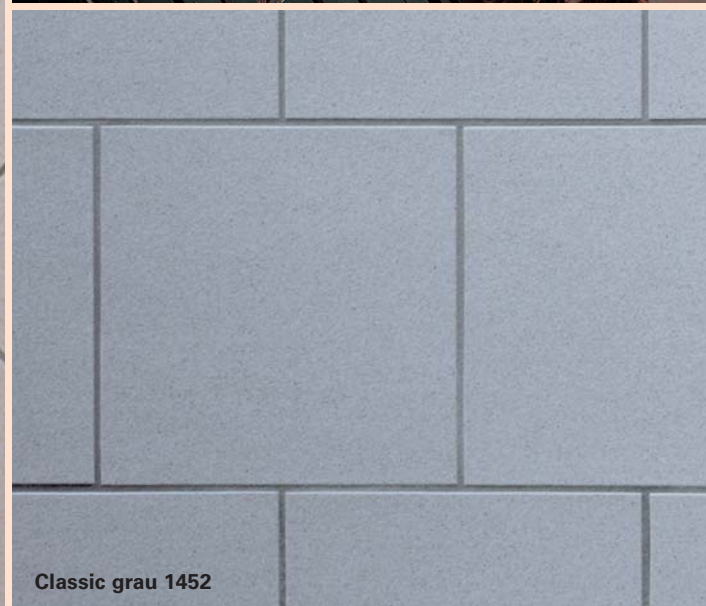

Piz Kesch 1659

Classic beige 1453

Classic grau 1452

Universal

Универсал
Классический

WERK: WESTERKAPPELN
ABC-Keramik
H. & R. Berentelg OHG
Industriestr. 10
D-49492 Westerkappeln-Velpe

тел. +49 (0) 54 56 / 93 47-0
факс. +49 (0) 54 56 / 93 47-40